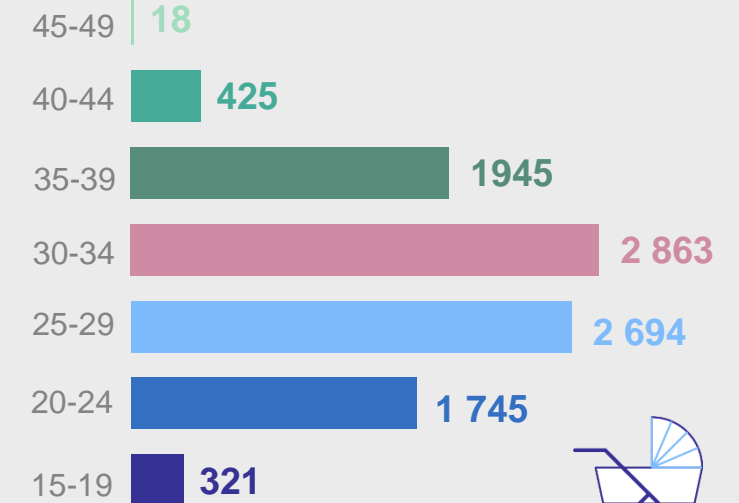

# 24 ноября – День матери в России

Доля женщин репродуктивного возраста (15-49 лет) в Белгородской области на 1 января 2024 года

42%

339 923  
женщины

Число родившихся детей по возрасту матери за 2023 год, человек

Динамика численности белгородских женщин в репродуктивном возрасте (15-49 лет) на начало года, человек

Доля родившихся детей по очередности рождения за 2023 год

Распределение родившихся детей по полу, человек