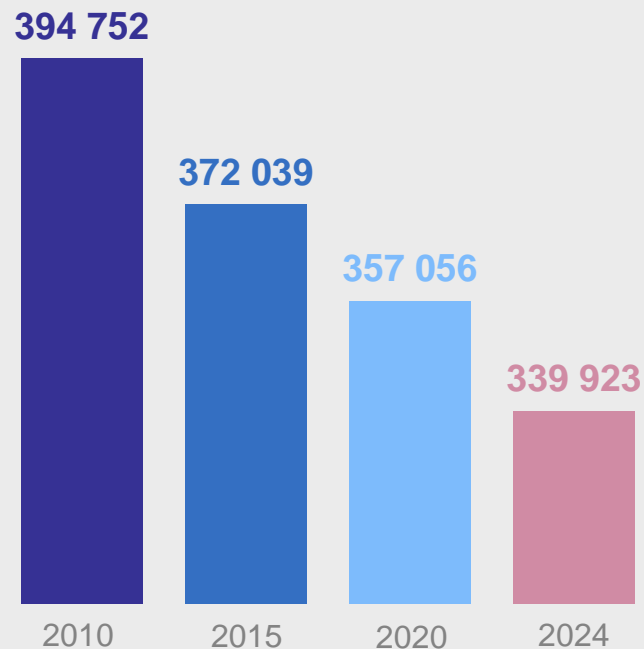

# 24 ноября – День матери в России

Доля женщин репродуктивного возраста (15-49 лет) в Белгородской области на 1 января 2024 года

42%

339 923  
женщины

Число родившихся детей по возрасту матери за 2023 год, человек

Динамика численности белгородских женщин в репродуктивном возрасте (15-49 лет) на начало года, человек

Доля родившихся детей по очередности рождения за 2023 год

Распределение родившихся детей по полу, человек